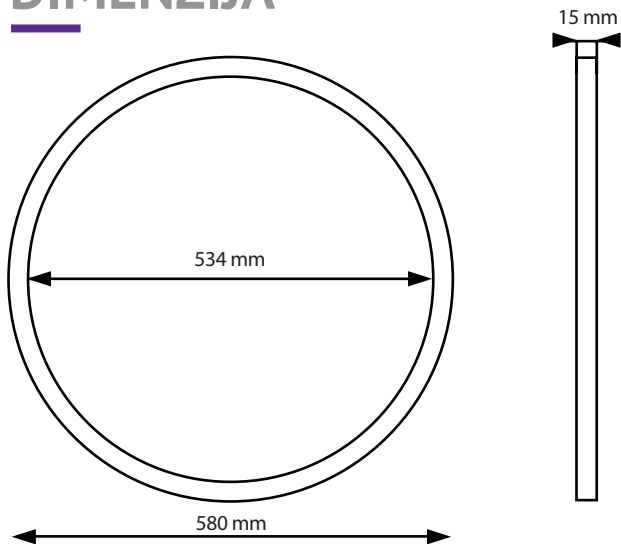

DODATNA OPREMA

Bluetooth modul

DIMENZIJA

OPTIKA

SKY LUM ROUND: Izravno i neizravno osvjetljenje za ugradnje do 3 m.

LEGENDA

	Kratika	Opis
Svjetiljka	SKR	SKY LUM ROUND
Snaga	40	40 W
CCT, CRI	HCL	5400K CRI>85 in 2700K CRI>85
	580	Diameter: 580mm
Napajanje	00	DALI DT8
Boja	9016	Bijela