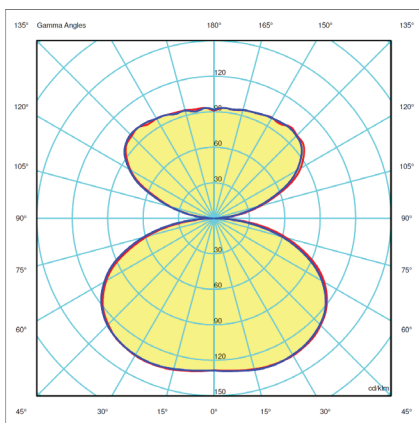

DODATNA OPREMA

Bluetooth modul

DIMENZIJA

OPTIKA

SKY LUM ROUND: Izravno i neizravno osvjetljenje za ugradnje do 3 m.

LEGENDA

	Kratika	Opis
Svjetiljka	SKR	SKY LUM ROUND
Snaga	40	40 W
CCT, CRI	HCL	5400K CRI>85 in 2700K CRI>85
	580	Diameter: 580mm
Napajanje	00	DALI DT8
Boja	9016	Bijela