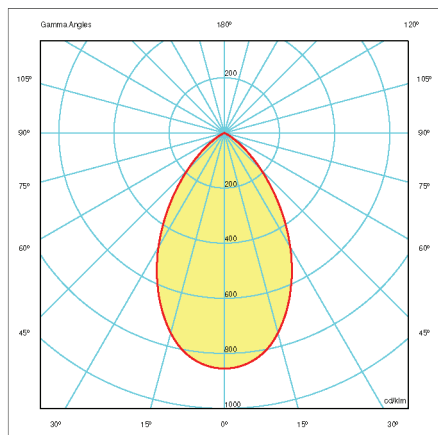

OPTIKA

D LUM: Distribucija svjetla pod kutom od 80°.

INAČICE PROIZVODA

D LUM GEN 3

Artikal	Snaga [W]	Svjetlosni tok [lm] *	Učinkovitost [lm/W]	Zaštita od prodora
D LUM 15.4000.135.00.00	12	1200	100	40
D LUM 20.4000.180.00.00	20	2310	115	40
D LUM 35.4000.230.00.00	33	3900	120	40
D LUM 15.4000.135.10.00	12	1200	100	40
D LUM 20.4000.180.10.00	20	2310	115	40
D LUM 35.4000.230.10.00	33	3900	120	40
D LUM 15.4000.140.00.01	12	1200	100	40
D LUM 20.4000.190.00.01	20	2310	115	40
D LUM 35.4000.230.00.01	33	3900	120	40
D LUM 15.4000.140.10.01	12	1200	100	40
D LUM 20.4000.190.10.01	20	2310	115	40
D LUM 35.4000.230.10.01	33	3900	120	40

*Svjetlosni tok vrijedi za CCT 4000 K

Najnoviji potvrđeni podaci dostupni su na www.lumenia-adriatic.com

LEGENDA

	Kratika	Opis
Svjetiljka	D LUM	D LUM GEN 3
Snaga	15, 20, 35	15 W, 20 W, 35 W
CCT	4000	4000 K
Promjer	135, 180, 230	Ugradbena: 135mm, 180mm, 230mm
	140, 190, 230	Površinska: 140mm, 190mm, 230mm
Mogućnost daljinskog upravljanja	00	/
	01	DALI
Montaža	00	Ugradbena
	01	Površinska