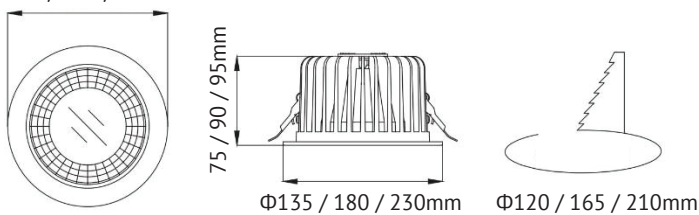

DIMENZIJE

Ugradbena instalacija

Φ135 / 180 / 230mm

Površinska instalacija

* Za detaljne upute za instalaciju, pogledajte priručnik za instalaciju proizvoda.

Do 120 lm/W	LED modul	Proizvod koji štedi energiju	220-240V
Učinkovitost sustava			Napon napajanja
IP 40	Dug životni vijek	Jednostavno održavanje	Spreman za uporabu
Razred zaštite			
Jednostavna montaža	Materijali koji se mogu reciklirati	CE certifikat	Mogućnosti kontrole

*Svjetlosni tok vrijedi za CCT 4000 K

Najnoviji potvrđeni podaci dostupni su na www.lumenia-adriatic.com

LEGENDA

	Kratika	Opis
Svjetiljka	D LUM	D LUM GEN 3
Snaga	15, 20, 35	15 W, 20 W, 35 W
CCT	4000	4000 K
Promjer	135, 180, 230	Ugradbena: 135mm, 180mm, 230mm
	140, 190, 230	Površinska: 140mm, 190mm, 230mm
Mogućnost daljinskog upravljanja	00	/
	01	DALI
Montaža	00	Ugradbena
	01	Površinska