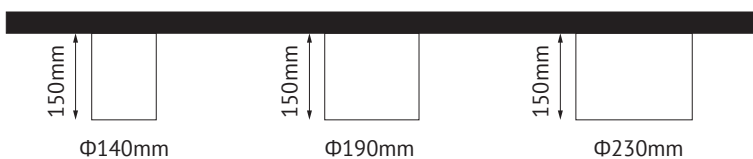

	D LUM GEN 3		
Napon napajanja	220-240 VAC; 50 Hz		
Učinkovitost sustava	100 lm/W	115 lm/W	120 lm/W
Snaga	12 W	20 W	33 W
Svjetlosni tok	1200 lm	2310 lm	3900 lm
Masa	0,7 kg	1,1 kg	1,5 kg
Faktor snage	> 0,9		
Životni vijek L80B10	> 50000 sati		
Korelirana temperatura boje (CCT)	4000K; ostalo po narudžbi		
Indeks uzvrata boja (CRI)	80		
Zaštita od prodora	IP 40		
Radna temperatura	-20 C° do +35 C°		
Mogućnosti daljinskog upravljanja	DALI (po izboru)		
Izvor svjetlosti	LED		
Kućište	Kućište s hladnjakom od visokotlačnog lijevanog aluminija, RAL 9003		
Jamstvo	5 godina		
Certifikati	CE		

DIMENZIJE

Ugradbena instalacija

Φ135 / 180 / 230mm

Površinska instalacija

* Za detaljne upute za instalaciju, pogledajte priručnik za instalaciju proizvoda.

Do 120 lm/W	LED modul	Proizvod koji štedi energiju	220-240V
Učinkovitost sustava			Napon napajanja
IP 40	Dug životni vijek	Jednostavno održavanje	Spreman za uporabu
Razred zaštite			
Jednostavna montaža	Materijali koji se mogu reciklirati	CE certifikat	Mogućnosti kontrole

*Svjetlosni tok vrijedi za CCT 4000 K

Najnoviji potvrđeni podaci dostupni su na www.lumenia-adriatic.com

LEGENDA

	Kratika	Opis
Svjetiljka	D LUM	D LUM GEN 3
Snaga	15, 20, 35	15 W, 20 W, 35 W
CCT	4000	4000 K
Promjer	135, 180, 230	Ugradbena: 135mm, 180mm, 230mm
	140, 190, 230	Površinska: 140mm, 190mm, 230mm
Mogućnost daljinskog upravljanja	00	/
	01	DALI
Montaža	00	Ugradbena
	01	Površinska