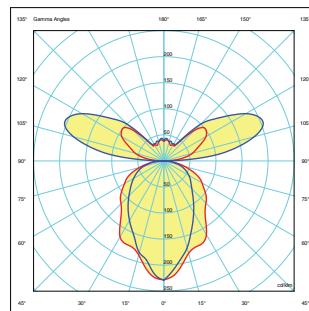

Artikel	LED	Moč [W]	Svetlobni tok [lm]	Izkoristek [lm/W]	Napajalni tok [mA]	Tipi svetilk	Upravljanje	Temperatura barve svetlobe (CCT)	Zaščitni razred
SKP.50.HCL.65.65.LGP.00.9016	512	50	Do 5105	104	65	Viseča 650x650 mm	DALI DT8	5300 K HCL CRI 90 in 3000 K CRI 80	Razred I + III
SKP.50.4080.65.65.LGP.01.9016	256	50	Do 5105	104	65	Viseča 650x650 mm	DALI	4000 K CRI 80	Razred I + III
SKP.50.HCL.65.65.LGP.00.SIL	512	50	Do 5105	104	65	Viseča 650x650 mm	DALI DT8	5300 K HCL CRI 90 in 3000 K CRI 80	Razred I + III
SKP.50.4080.65.65.LGP.01.SIL	256	50	Do 5105	104	65	Viseča 650x650 mm	DALI	4000 K CRI 80	Razred I + III
SKP.50.HCL.12.33.LGP.00.9016	256	50	Do 5105	94	70	Viseča 1240x340 mm	DALI DT8	5300 K HCL CRI 90 in 3000 K CRI 80	Razred I + III
SKP.50.4080.12.33.LGP.01.9016	512	50	Do 5105	94	70	Viseča 1240x340 mm	DALI	4000 K CRI 80	Razred I + III
SKP.50.HCL.12.33.LGP.00.SIL	256	50	Do 5105	94	70	Viseča 1240x340 mm	DALI DT8	5300 K HCL CRI 90 in 3000 K CRI 80	Razred I + III
SKP.50.4080.12.33.LGP.01.SIL	512	50	Do 5105	94	70	Viseča 1240x340 mm	DALI	4000 K CRI 80	Razred I + III

LEGENDA

	Označba	Opis
Svetilka	SKP	SKY LUM VISEČA
Električna moč	50	50 W
Temperatura barve svetlobe (CCT) in indeks barvne reprodukcije (CRI)	HCL	5300 K CRI >90 in 3000 K CRI >85
	4080	4000 K CRI >80
Velikost	65.65	650x650x27 mm
	12.33	1240x330x27 mm
Difuzor	LGP	Mikroprizmatični LGP
Napajalnik	00	DALI DT8
	01	DALI napajalnik*
Barva	9016	RAL9016 mat
	SIL	Srebrna mat

OPTIKI

SKY LUM P12.3: Neposredna in posredna osvetlitev pri namestitvi do višine 3 m.