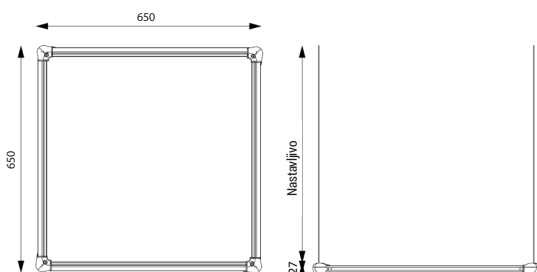

OPTIKI

SKY LUM P12.3: Neposredna in posredna osvetlitev pri namestitvi do višine 3 m.

SKY LUM P6.6: Neposredna in posredna osvetlitev pri namestitvi do višine 3 m.

DIMENZIJE

*Vse dimenzije so v mm.

SKY LUM PENDANT 65.65