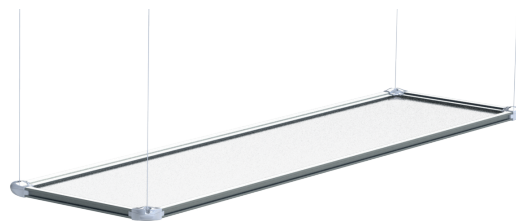

SKY LUM PENDANT

LUMENIA
INTERIOR

SKY LUM je naša prva linija izdelkov, ki ustreza zahtevam človeku prilagojene razsvetljave (HCL). Svetila HCL z ustrežno ter natančno osvetlitvijo zadovoljujejo tako vizualne kot tudi čustvene in biološke potrebe. Razsvetljava HCL pozitivno vpliva na uporabnike in stanovalce, saj z naravi podobno kombinacijo svetlobnega spektra preprečuje motnje bioritma in podpira njegovo naravno delovanje.

	SKY LUM PENDANT
Izkoristek sistema	Do 104 lm/W
Priključna napetost	230 V / 50 Hz
LED	512
Električna moč	50 W
Svetlobni tok	5,105 lm
Faktor moči	> 0.96
Priporočena višina montaže	Do 4 m
Teža	3 kg
Življenjska doba L80B10	50.000 ur
Temperatura barve svetlobe (CCT)	Nastavljiva od 3,000 K do 5,300 K / 4,000 K
Indeks barvne reprodukcije (CRI)	>85@3,000 K; >90@5,300 K; >85@4,000 K
Stopnja bleščanja (UGR)	≤16
Barvna usklajenost (SDCM)	3
Zaščita pred vdorom (IP)	IP 54
Prenapetostna zaščita	1 kV / 2 kV
Obratovalna temperatura	-20 °C do + 45 °C
Zaščitni razred	Razred I + III
Distribucija svetlobe	Direktna / indirektna
Stopnje zatemnitve	0-100 %
Komunikacijski protokol	DALI, DALI DT8, Bluetooth
Barva (RAL)	RAL 9016, Srebrna mat
Material ohišja	Eloksiran aluminij; Optika: mikroprizmatični LGP
Montaža	Viseča
Garancija	5 let
Certifikati	CE