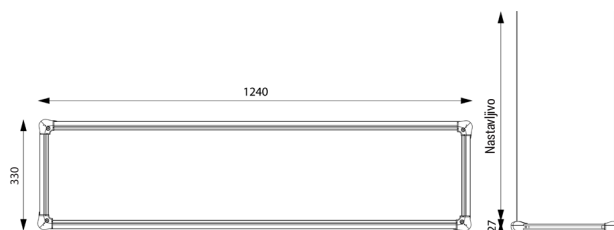

OPTIKI

SKY LUM P12.3: Neposredna in posredna osvetlitev pri namestitvi do višine 3 m.

SKY LUM P6.6: Neposredna in posredna osvetlitev pri namestitvi do višine 3 m.

DIMENZIJE

*Vse dimenzije so v mm.

SKY LUM PENDANT 65.65