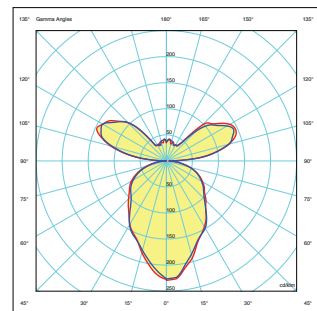

SKY LUM P6.6: Neposredna in posredna osvetlitev pri namestitvi do višine 3 m.