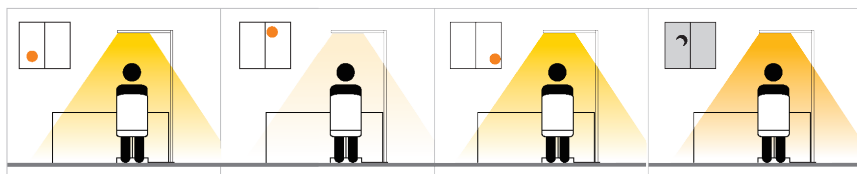

SKY LUM STAND: Neposredna in posredna osvetlitev.

PRIKAZ RADA

SENZOR POKRETA

SENZOR ZA DNEVNO SVJETLO

INAČICE PROIZVODA

SKY LUM STAND

Artikl	Snaga [W]	Svjetlosni tok [lm] *	Učinkovitost [lm/W]
SKY LUM; STD.100.HCL.08.02.PMMA	100	9500 gore / 2500 dolje	Do 115