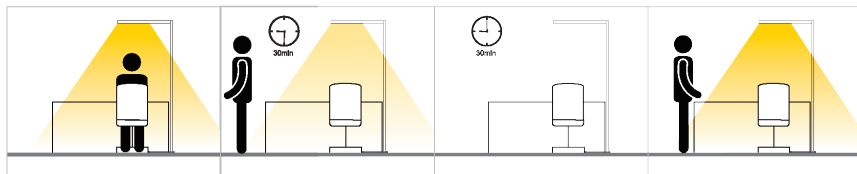

SKY LUM STAND: Neposredna in posredna osvetlitev.

PRIKAZ RADA

SENZOR POKRETA

SENZOR ZA DNEVNO SVJETLO

INAČICE PROIZVODA

SKY LUM STAND

Artikl	Snaga [W]	Svjetlosni tok [lm] *	Učinkovitost [lm/W]
SKY LUM; STD.100.HCL.08.02.PMMA	100	9500 gore / 2500 dolje	Do 115