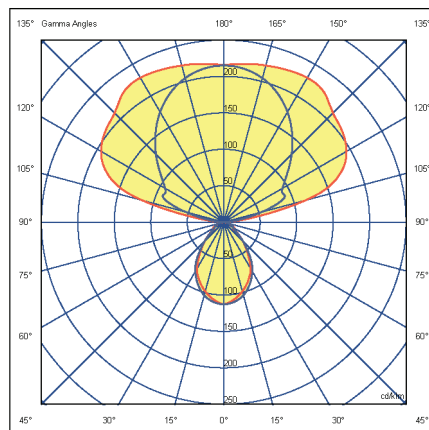

SKY LUM STAND: Neposredna in posredna osvetlitev.

PRIKAZ RADA

SENZOR POKRETA

SENZOR ZA DNEVNO SVJETLO

INAČICE PROIZVODA

SKY LUM STAND

Artikl	Snaga [W]	Svjetlosni tok [lm] *	Učinkovitost [lm/W]
SKY LUM; STD.100.HCL.08.02.PMMA	100	9500 gore / 2500 dolje	Do 115