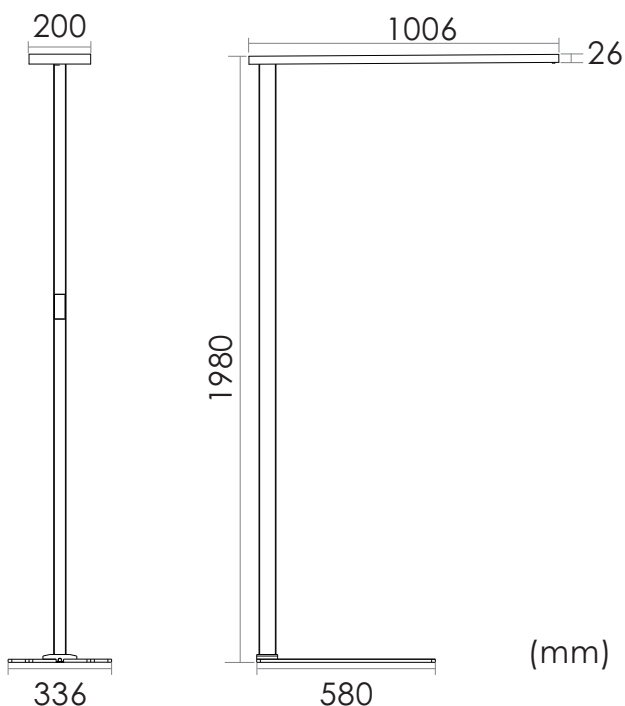

DIMENZIJE

OPTIKA

PRIKAZ RADA

SENZOR POKRETA

SENZOR ZA DNEVNO SVJETLO

INAČICE PROIZVODA

SKY LUM STAND

Artikl	Snaga [W]	Svjetlosni tok [lm] *	Učinkovitost [lm/W]
SKY LUM; STD.100.HCL.08.02.PMMA	100	9500 gore / 2500 dolje	Do 115

*Svjetlosni tok vrijedi za CCT 4000 K

Najnoviji potvrđeni podaci dostupni su na www.lumenia-adriatic.com.