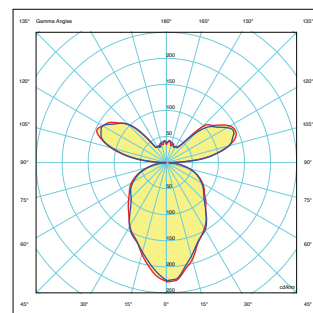

Najnoviji potvrđeni podaci dostupni su na www.lumenia-adriatic.com.

LEGENDA

	Kratica	Opis
Svjetiljka	SKP	SKY LUM VISEĆE RASVJETNO TIJELO
Snaga	50	50 W
CCT, CRI	HCL	5500 K CRI >90 and 3000 K CRI >85
	4080	4000 K CRI >80
Dimenzije	65.65	650x650x27 mm
	12.33	1240x330x27 mm
Difuzor	LGP	Svjetlosni vodič - prizmatična ploča
Napajanje	00	DALI DT8
	01	DALI napajanje*
Boja	9016	RAL9016 mat
	SIL	Mat srebrna

OPTIKA

SKY LUM P12.3: Izravno i neizravno osvijetljenje za ugradnje do 3 m.

SKY LUM P12.3: Izravno i neizravno osvijetljenje za ugradnje do 3 m.

DIMENZIJE

*Sve dimenzije izražene su u mm.

SKY LUM PENDANT 65.65