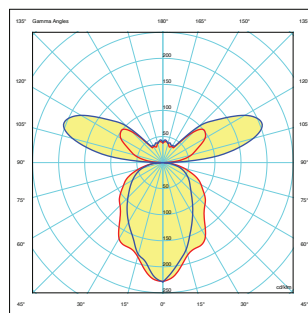

Najnoviji potvrđeni podaci dostupni su na www.lumenia-adriatic.com.

LEGENDA

	Kratica	Opis
Svjetiljka	SKP	SKY LUM VISEĆE RASVJETNO TIJELO
Snaga	50	50 W
CCT, CRI	HCL	5500 K CRI >90 and 3000 K CRI >85
	4080	4000 K CRI >80
Dimenzije	65.65	650x650x27 mm
	12.33	1240x330x27 mm
Difuzor	LGP	Svjetlosni vodič - prizmatična ploča
Napajanje	00	DALI DT8
	01	DALI napajanje*
Boja	9016	RAL9016 mat
	SIL	Mat srebrna

OPTIKA

SKY LUM P12.3: Izravno i neizravno osvijetljenje za ugradnje do 3 m.