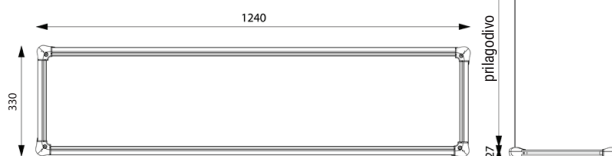

OPTIKA

SKY LUM P12.3: Izravno i neizravno osvijetljenje za ugradnje do 3 m.

SKY LUM P12.3: Izravno i neizravno osvijetljenje za ugradnje do 3 m.

DIMENZIJE

*Sve dimenzije izražene su u mm.

SKY LUM PENDANT 65.65