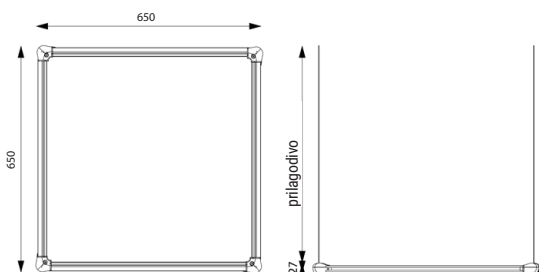

OPTIKA

SKY LUM P12.3: Izravno i neizravno osvijetljenje za ugradnje do 3 m.

SKY LUM P12.3: Izravno i neizravno osvijetljenje za ugradnje do 3 m.

DIMENZIJE

*Sve dimenzije izražene su u mm.

SKY LUM PENDANT 65.65