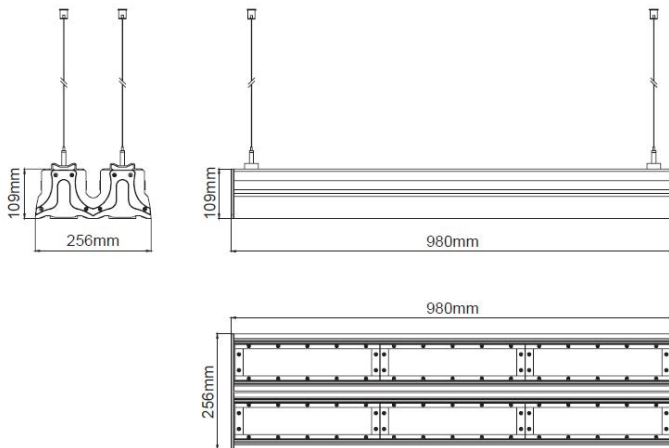

DIMENZIJE

OPTIKA

Kut snopa 80°

TEHNIČKE INFORMACIJE

Artikl	Snaga [W]	Svjetlosni tok [lm]	Učinkovitost [lm/W]
H LUM FARM 150.4000.90	150	20.695	138

*Svjetlosni tok vrijedi za CCT 4000 K

Najnoviji potvrđeni podaci dostupni su na www.lumenia-adriatic.com.