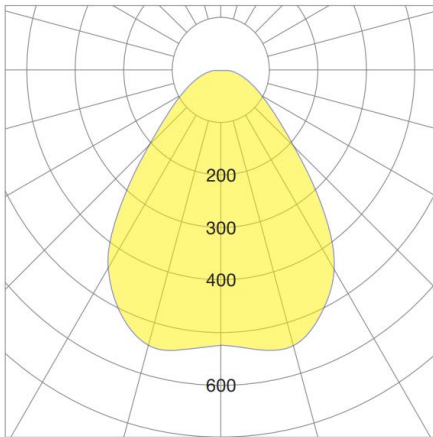

DIMENZIJE

OPTIKA

Kut snopa 80°

TEHNIČKE INFORMACIJE

Artikl	Snaga [W]	Svjetlosni tok [lm]	Učinkovitost [lm/W]
H LUM FARM 150.4000.90	150	20.695	138

*Svjetlosni tok vrijedi za CCT 4000 K

Najnoviji potvrđeni podaci dostupni su na www.lumenia-adriatic.com.