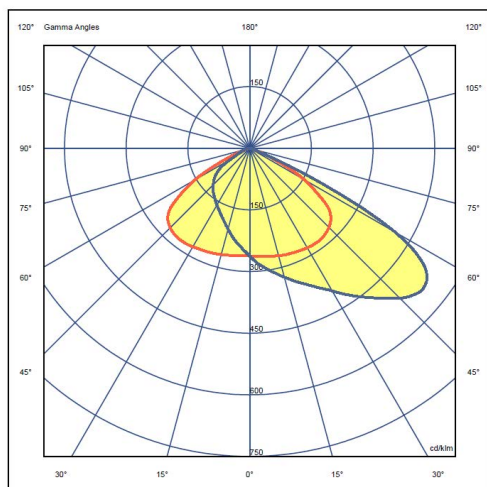

GLAVNE ZNAČAJKE

Učinkovitost do 145 lm/W
Jednostavna montaža
Bez treperenja
Kompaktna i lagana
180° kut projekcije

PRIMJENA

Arhitektonska rasvjeta
Jumbo plakati
Parkirališta
Benzinske postaje
Mali i srednje veliki sportski tereni

DIMENZIJE

30-50 w

80-100 W

150 W

OPTIKA

000: Asimetrični kut osvjetljenja 45°.

VARIJACIJA PROIZVODA

Artikl	Snaga [W]	Svjetlosni tok [lm] *	Učinkovitost [lm/W]
F LUM MINI G2 064.050.000.4070	30-50	7,445	145
F LUM MINI G2 128.100.000.4070	80-100	11,600-14,500	145
F LUM MINI G2 192.150.000.4070	150	21,750	145