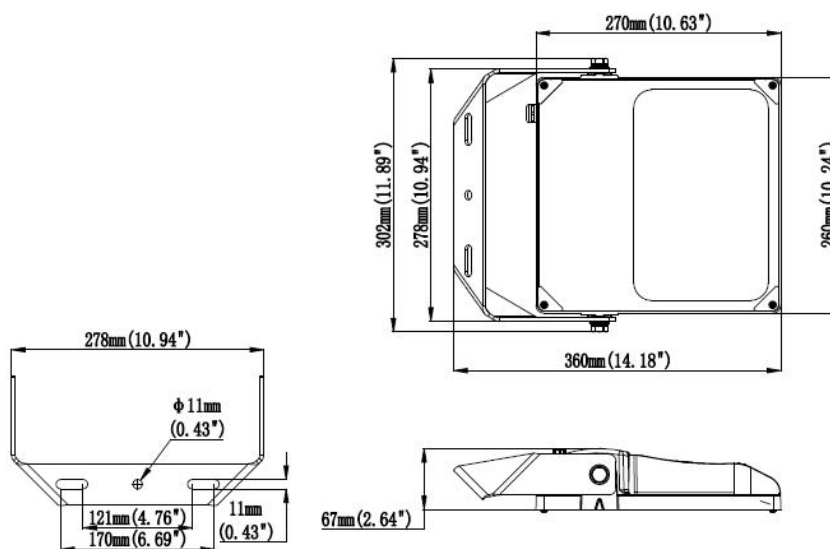

DIMENZIJE

30-50 w

80-100 W

150 W

OPTIKA

000: Asimetrični kut osvjetljenja 45°.

VARIJACIJA PROIZVODA

Artikl	Snaga [W]	Svjetlosni tok [lm] *	Učinkovitost [lm/W]
F LUM MINI G2 064.050.000.4070	30-50	7,445	145
F LUM MINI G2 128.100.000.4070	80-100	11,600-14,500	145
F LUM MINI G2 192.150.000.4070	150	21,750	145