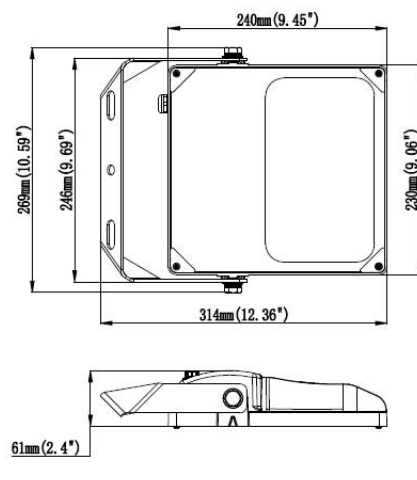

GLAVNE ZNAČAJKE

Učinkovitost do 145 lm/W
Jednostavna montaža
Bez treperenja
Kompaktna i lagana
180° kut projekcije

PRIMJENA

Arhitektonska rasvjeta
Jumbo plakati
Parkirališta
Benzinske postaje
Mali i srednje veliki sportski tereni

DIMENZIJE

30-50 w

80-100 W

150 W

OPTIKA

000: Asimetrični kut osvjetljenja 45°.

VARIJACIJA PROIZVODA

Artikl	Snaga [W]	Svjetlosni tok [lm] *	Učinkovitost [lm/W]
F LUM MINI G2 064.050.000.4070	30-50	7,445	145
F LUM MINI G2 128.100.000.4070	80-100	11,600-14,500	145
F LUM MINI G2 192.150.000.4070	150	21,750	145