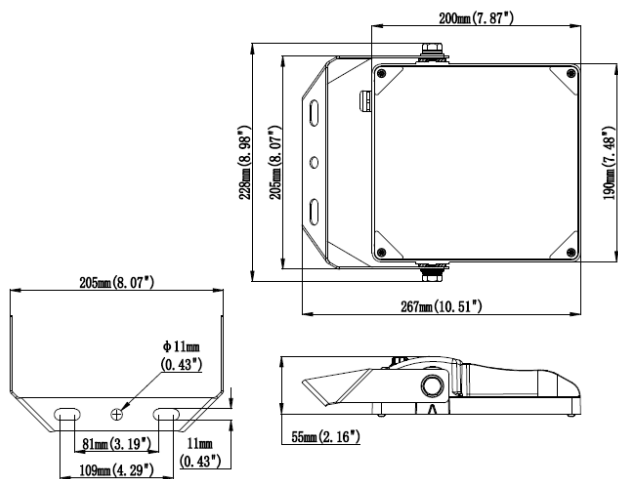

GLAVNE ZNAČAJKE

Učinkovitost do 145 lm/W
Jednostavna montaža
Bez treperenja
Kompaktna i lagana
180° kut projekcije

PRIMJENA

Arhitektonska rasvjeta
Jumbo plakati
Parkirališta
Benzinske postaje
Mali i srednje veliki sportski tereni

DIMENZIJE

30-50 w

80-100 W

150 W

OPTIKA

000: Asimetrični kut osvjetljenja 45°.

VARIJACIJA PROIZVODA

Artikl	Snaga [W]	Svjetlosni tok [lm] *	Učinkovitost [lm/W]
F LUM MINI G2 064.050.000.4070	30-50	7,445	145
F LUM MINI G2 128.100.000.4070	80-100	11,600-14,500	145
F LUM MINI G2 192.150.000.4070	150	21,750	145